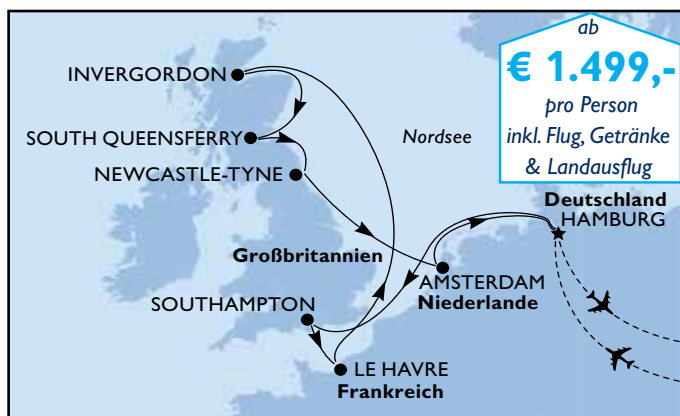

# MSC MAGNIFICA: SEVERNÉ MORE A ŠKÓTSKO letenka, nápoje a exkurzia v cene

02.06.-12.06.2018 › 01.09.-11.09.2018\*

11 dní / 10 nocí

DEŇ	PRÍSTAV	OD	DO
1	Hamburg, Nemecko	-	21:00
2	na mori	-	-
3	Southampton, UK	08:00	20:00
4	Le Havre, Francúzsko	07:00	20:00
5	na mori	-	-
6	Invergordon, Škótsko	09:00	20:00
7	South Queensferry, Škótsko	09:00	20:00
8	Newcastle-Tyne, UK	07:00	17:00
9	Amsterdam, Holandsko	15:00	-
10	Amsterdam, Holandsko	-	07:00
11	Hamburg, Nemecko	07:00	-

\* Zmena trasy: 6. deň: South Queensferry, 07:00 - 17:00, 7. deň: Invergordon 07:00 - 17:00

#### Cena zahŕňa:

Letenka Viedeň-Hamburg-Viedeň, poplatky a transfery do/z prístavu. Vnútorne a vonkajšie kajuty - nápoje (voda, pivo, víno, džúsy a nealko) počas hlavných jedál v hlavných reštauráciách.